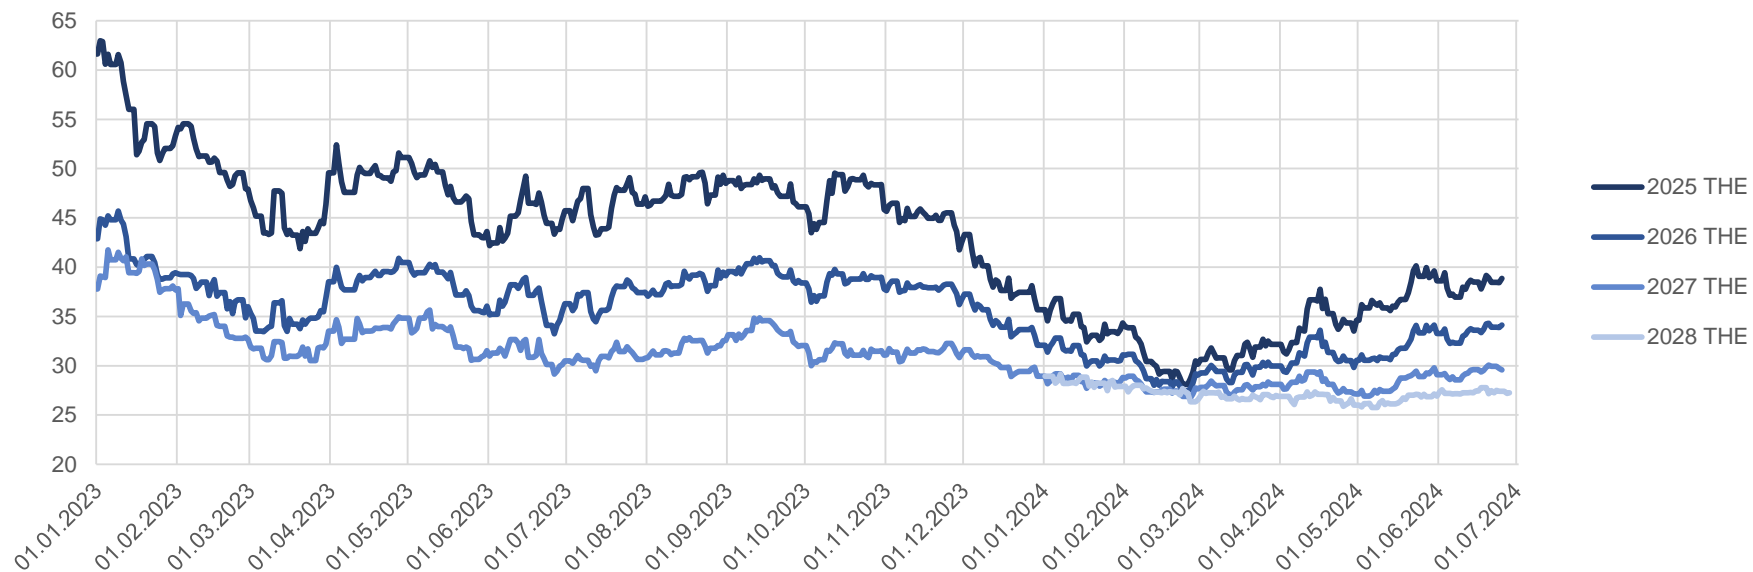

Preisentwicklung Strom

26.06.2024

Preisentwicklung Base*

	2025	2026	2027	2028
Settlementpreis	↑ 91,37	↑ 82,34	↑ 73,26	↑ 69,80
% zum Vortag	1,1%	1,0%	0,9%	0,8%
abs. zum Vortag	0,96	0,81	0,63	0,55
Jahresbeginn	95,51	90,6	83,77	76,11
% zu Jahresbeginn	-4,3%	-9,1%	-12,5%	-8,3%
abs. zu Jahresbeginn	-4,14	-8,26	-10,51	-6,31

*Quelle: eex.com

Preisentwicklung Strom
26.06.2024

Durchschnitt Spot*

Jul. 23	Aug. 23	Sep. 23	Okt. 23	Nov. 23	Dez. 23
77,61	94,32	100,72	87,46	91,12	68,52
Jan. 24	Feb. 24	Mrz. 24	Apr. 24	Mai. 24	Jun. 24
76,57	61,34	64,69	62,36	67,21	72,58

*Quelle: eex.com

Preisentwicklung Gas

26.06.2024

Preisentwicklung THE*

	2025	2026	2027	2028
Settlementpreis	↑ 38,84	↑ 34,11	↓ 29,59	↑ 27,27
% zum Vortag	1,1%	0,7%	-0,4%	0,3%
abs. zum Vortag	0,41	0,24	-0,13	0,07
Jahresbeginn	35,68	32,08	28,93	28,94
% zu Jahresbeginn	8,9%	6,3%	2,3%	-5,8%
abs. zu Jahresbeginn	3,16	2,03	0,66	-1,67

*Quelle: powernext.com

Preisentwicklung Gas
26.06.2024

Durchschnitt Spot*

Jul. 23	Aug. 23	Sep. 23	Okt. 23	Nov. 23	Dez. 23
30,09	33,41	36,42	43,24	43,81	36,15
Jan. 24	Feb. 24	Mrz. 24	Apr. 24	Mai. 24	Jun. 24
30,51	26,09	26,72	29,02	31,30	34,20