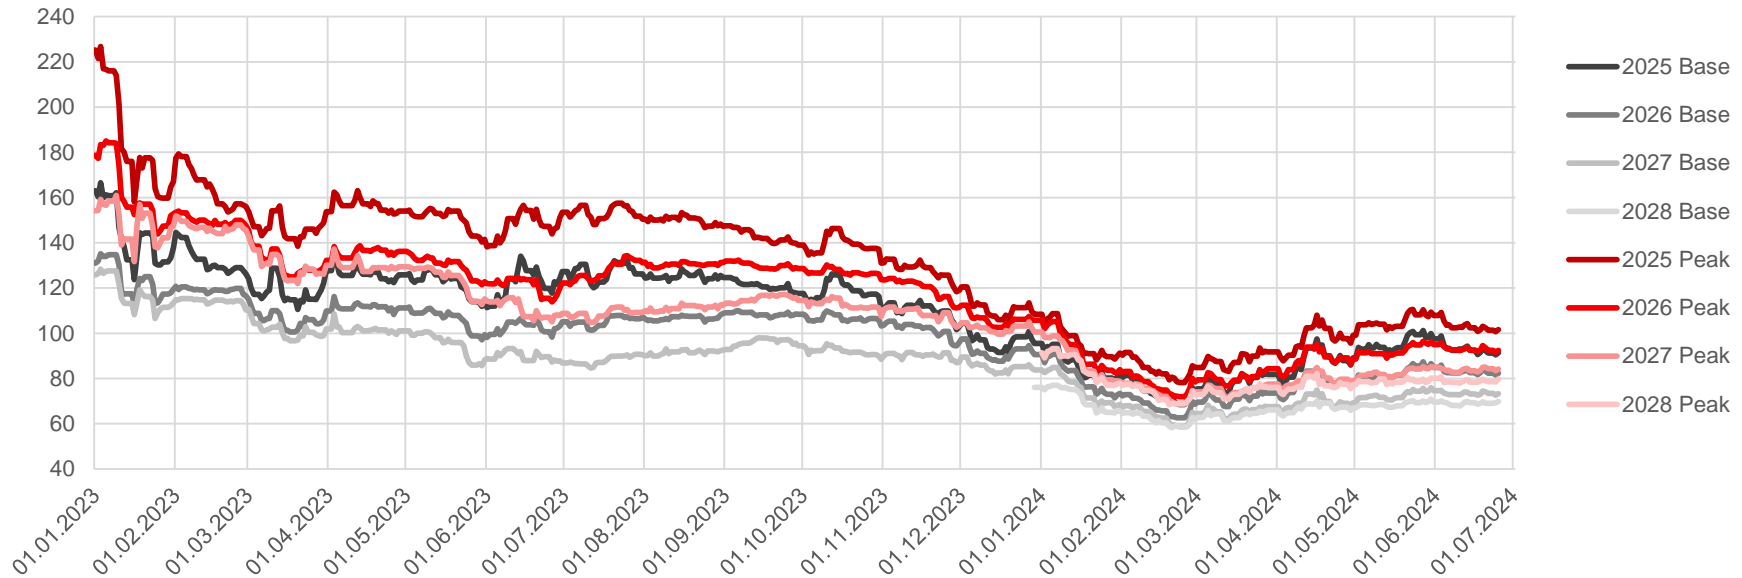

Preisentwicklung Strom

26.06.2024

Preisentwicklung Base*

	2025	2026	2027	2028
Settlementpreis	↑ 91,37	↑ 82,34	↑ 73,26	↑ 69,80
% zum Vortag	1,1%	1,0%	0,9%	0,8%
abs. zum Vortag	0,96	0,81	0,63	0,55
Jahresbeginn	95,51	90,6	83,77	76,11
% zu Jahresbeginn	-4,3%	-9,1%	-12,5%	-8,3%
abs. zu Jahresbeginn	-4,14	-8,26	-10,51	-6,31

*Quelle: eex.com

Preisentwicklung Strom
26.06.2024

Durchschnitt Spot*

Jul. 23	Aug. 23	Sep. 23	Okt. 23	Nov. 23	Dez. 23
77,61	94,32	100,72	87,46	91,12	68,52
Jan. 24	Feb. 24	Mrz. 24	Apr. 24	Mai. 24	Jun. 24
76,57	61,34	64,69	62,36	67,21	72,58

*Quelle: eex.com

Preisentwicklung Gas

26.06.2024

Preisentwicklung THE*

	2025	2026	2027	2028
Settlementpreis	↑ 38,84	↑ 34,11	↓ 29,59	↑ 27,27
% zum Vortag	1,1%	0,7%	-0,4%	0,3%
abs. zum Vortag	0,41	0,24	-0,13	0,07
Jahresbeginn	35,68	32,08	28,93	28,94
% zu Jahresbeginn	8,9%	6,3%	2,3%	-5,8%
abs. zu Jahresbeginn	3,16	2,03	0,66	-1,67

*Quelle: powernext.com

Preisentwicklung Gas
26.06.2024

Durchschnitt Spot*

Jul. 23	Aug. 23	Sep. 23	Okt. 23	Nov. 23	Dez. 23
30,09	33,41	36,42	43,24	43,81	36,15
Jan. 24	Feb. 24	Mrz. 24	Apr. 24	Mai. 24	Jun. 24
30,51	26,09	26,72	29,02	31,30	34,20