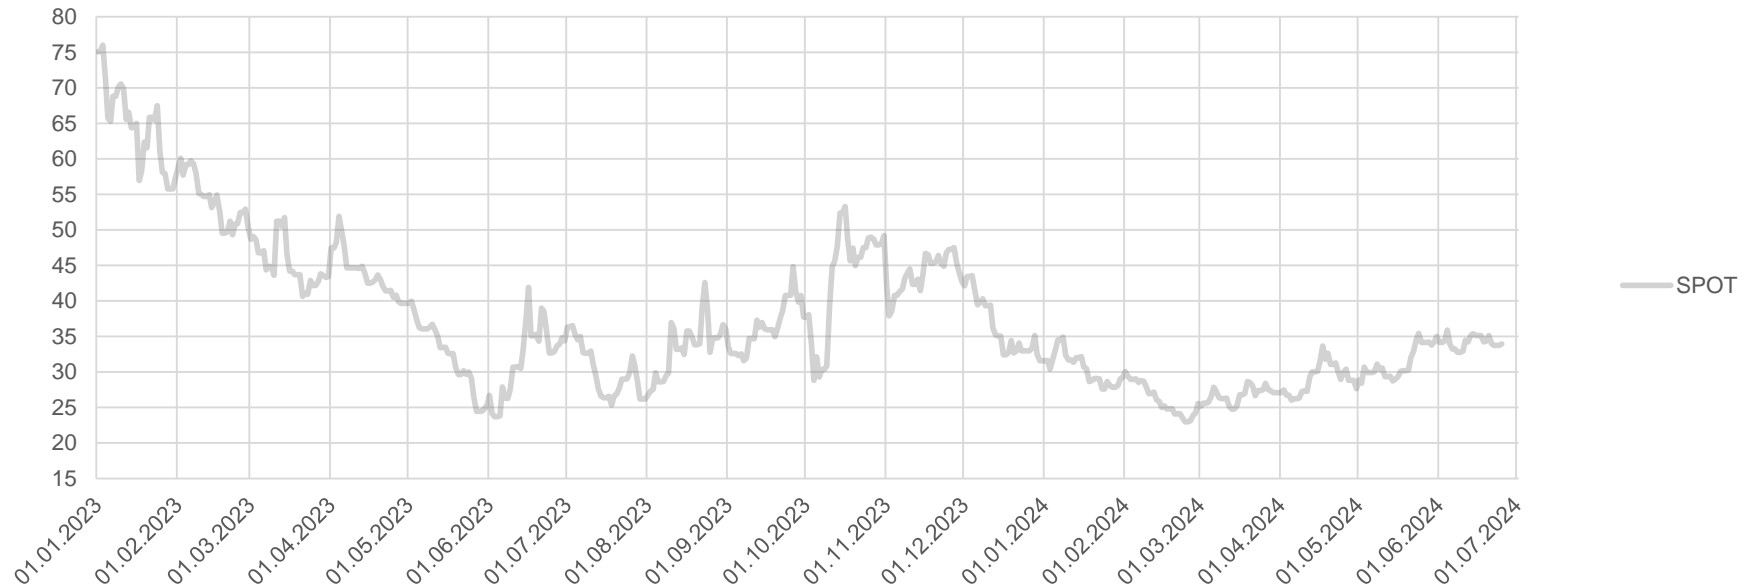

Preisentwicklung Strom

26.06.2024

Preisentwicklung Base*

	2025	2026	2027	2028
Settlementpreis	↑ 91,37	↑ 82,34	↑ 73,26	↑ 69,80
% zum Vortag	1,1%	1,0%	0,9%	0,8%
abs. zum Vortag	0,96	0,81	0,63	0,55
Jahresbeginn	95,51	90,6	83,77	76,11
% zu Jahresbeginn	-4,3%	-9,1%	-12,5%	-8,3%
abs. zu Jahresbeginn	-4,14	-8,26	-10,51	-6,31

*Quelle: eex.com

Preisentwicklung Strom
26.06.2024

Durchschnitt Spot*

Jul. 23	Aug. 23	Sep. 23	Okt. 23	Nov. 23	Dez. 23
77,61	94,32	100,72	87,46	91,12	68,52
Jan. 24	Feb. 24	Mrz. 24	Apr. 24	Mai. 24	Jun. 24
76,57	61,34	64,69	62,36	67,21	72,58

*Quelle: eex.com

Preisentwicklung Gas

26.06.2024

Preisentwicklung THE*

	2025	2026	2027	2028
Settlementpreis	↑ 38,84	↑ 34,11	↓ 29,59	↑ 27,27
% zum Vortag	1,1%	0,7%	-0,4%	0,3%
abs. zum Vortag	0,41	0,24	-0,13	0,07
Jahresbeginn	35,68	32,08	28,93	28,94
% zu Jahresbeginn	8,9%	6,3%	2,3%	-5,8%
abs. zu Jahresbeginn	3,16	2,03	0,66	-1,67

*Quelle: powernext.com

Preisentwicklung Gas
26.06.2024

Durchschnitt Spot*

Jul. 23	Aug. 23	Sep. 23	Okt. 23	Nov. 23	Dez. 23
30,09	33,41	36,42	43,24	43,81	36,15
Jan. 24	Feb. 24	Mrz. 24	Apr. 24	Mai. 24	Jun. 24
30,51	26,09	26,72	29,02	31,30	34,20