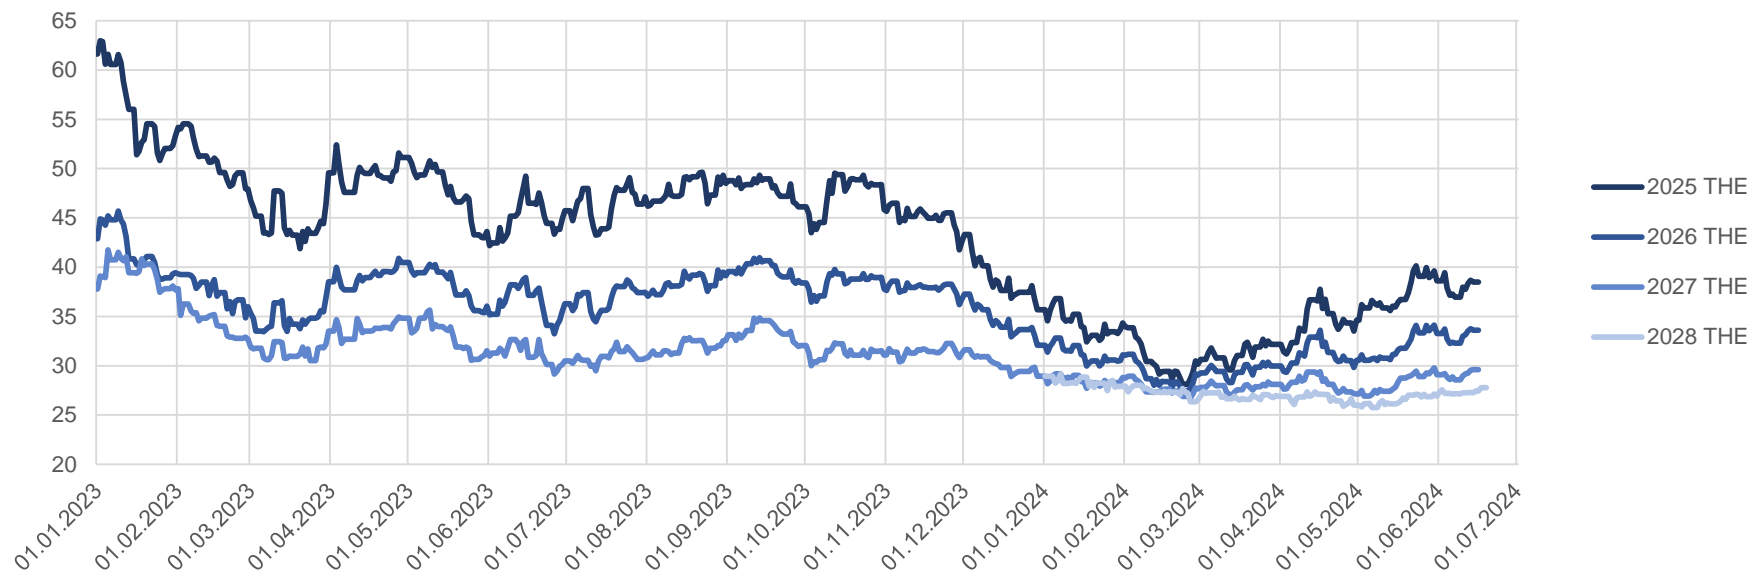

Preisentwicklung Strom

17.06.2024

Preisentwicklung Base*

	2025	2026	2027	2028
Settlementpreis	↓ 92,47	↓ 82,65	↓ 73,10	↓ 69,30
% zum Vortag	-2,0%	-1,3%	-1,2%	-0,8%
abs. zum Vortag	-1,81	-1,08	-0,86	-0,55
Jahresbeginn	95,51	90,6	83,77	76,11
% zu Jahresbeginn	-3,2%	-8,8%	-12,7%	-8,9%
abs. zu Jahresbeginn	-3,04	-7,95	-10,67	-6,81

*Quelle: eex.com

Preisentwicklung Strom
17.06.2024

Durchschnitt Spot*

Jul. 23	Aug. 23	Sep. 23	Okt. 23	Nov. 23	Dez. 23
77,61	94,32	100,72	87,46	91,12	68,52
Jan. 24	Feb. 24	Mrz. 24	Apr. 24	Mai. 24	Jun. 24
76,57	61,34	64,69	62,36	67,21	67,42

*Quelle: eex.com

Preisentwicklung Gas

17.06.2024

Preisentwicklung THE*

	2025	2026	2027	2028
Settlementpreis	↓ 38,50	↓ 33,62	↑ 29,61	↑ 27,76
% zum Vortag	-0,5%	-0,4%	0,2%	1,2%
abs. zum Vortag	-0,18	-0,15	0,07	0,32
Jahresbeginn	35,68	32,08	28,93	28,94
% zu Jahresbeginn	7,9%	4,8%	2,4%	-4,1%
abs. zu Jahresbeginn	2,82	1,53	0,69	-1,17

*Quelle: powernext.com

Preisentwicklung Gas
17.06.2024

Durchschnitt Spot*

Jul. 23	Aug. 23	Sep. 23	Okt. 23	Nov. 23	Dez. 23
30,09	33,41	36,42	43,24	43,81	36,15
Jan. 24	Feb. 24	Mrz. 24	Apr. 24	Mai. 24	Jun. 24
30,51	26,09	26,72	29,02	31,30	34,18