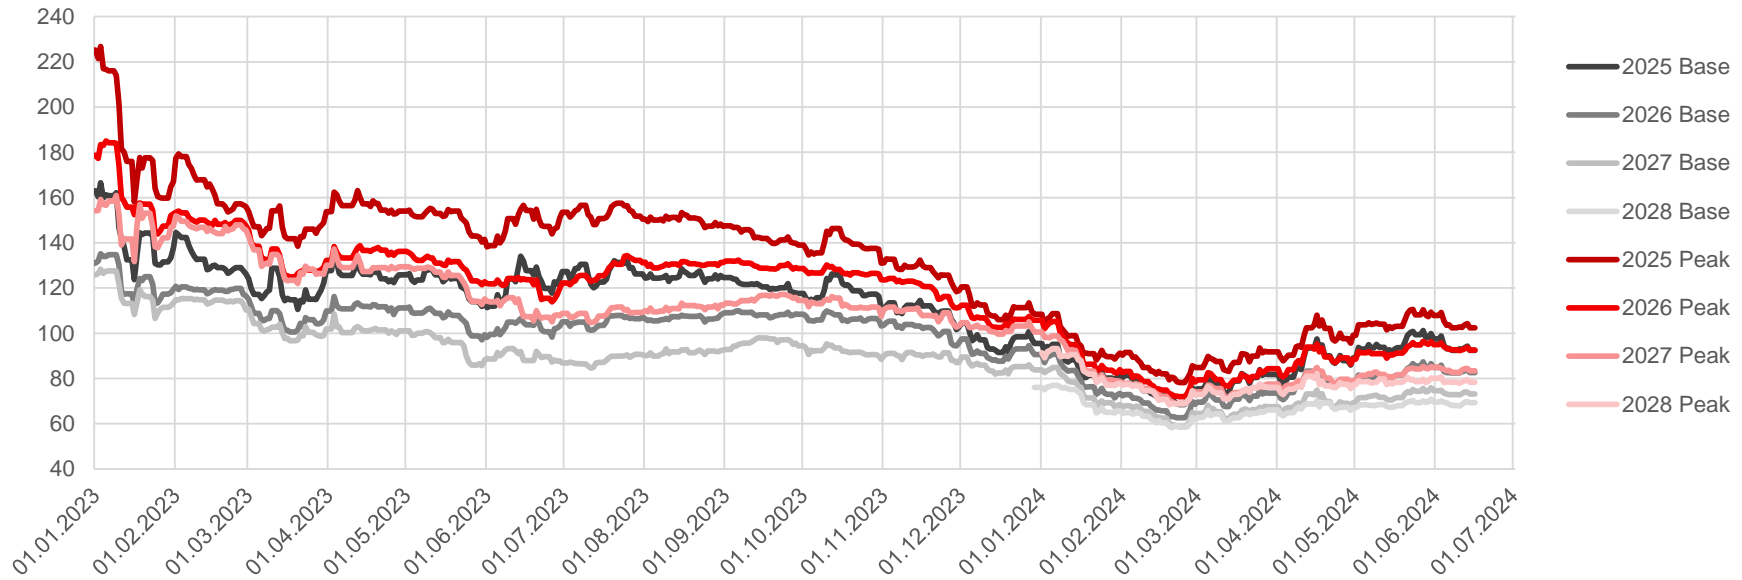

Preisentwicklung Strom

17.06.2024

Preisentwicklung Base*

	2025	2026	2027	2028
Settlementpreis	↓ 92,47	↓ 82,65	↓ 73,10	↓ 69,30
% zum Vortag	-2,0%	-1,3%	-1,2%	-0,8%
abs. zum Vortag	-1,81	-1,08	-0,86	-0,55
Jahresbeginn	95,51	90,6	83,77	76,11
% zu Jahresbeginn	-3,2%	-8,8%	-12,7%	-8,9%
abs. zu Jahresbeginn	-3,04	-7,95	-10,67	-6,81

*Quelle: eex.com

Preisentwicklung Strom
17.06.2024

Durchschnitt Spot*

Jul. 23	Aug. 23	Sep. 23	Okt. 23	Nov. 23	Dez. 23
77,61	94,32	100,72	87,46	91,12	68,52
Jan. 24	Feb. 24	Mrz. 24	Apr. 24	Mai. 24	Jun. 24
76,57	61,34	64,69	62,36	67,21	67,42

*Quelle: eex.com

Preisentwicklung Gas

17.06.2024

Preisentwicklung THE*

	2025	2026	2027	2028
Settlementpreis	↓ 38,50	↓ 33,62	↑ 29,61	↑ 27,76
% zum Vortag	-0,5%	-0,4%	0,2%	1,2%
abs. zum Vortag	-0,18	-0,15	0,07	0,32
Jahresbeginn	35,68	32,08	28,93	28,94
% zu Jahresbeginn	7,9%	4,8%	2,4%	-4,1%
abs. zu Jahresbeginn	2,82	1,53	0,69	-1,17

*Quelle: powernext.com

Preisentwicklung Gas
17.06.2024

Durchschnitt Spot*

Jul. 23	Aug. 23	Sep. 23	Okt. 23	Nov. 23	Dez. 23
30,09	33,41	36,42	43,24	43,81	36,15
Jan. 24	Feb. 24	Mrz. 24	Apr. 24	Mai. 24	Jun. 24
30,51	26,09	26,72	29,02	31,30	34,18