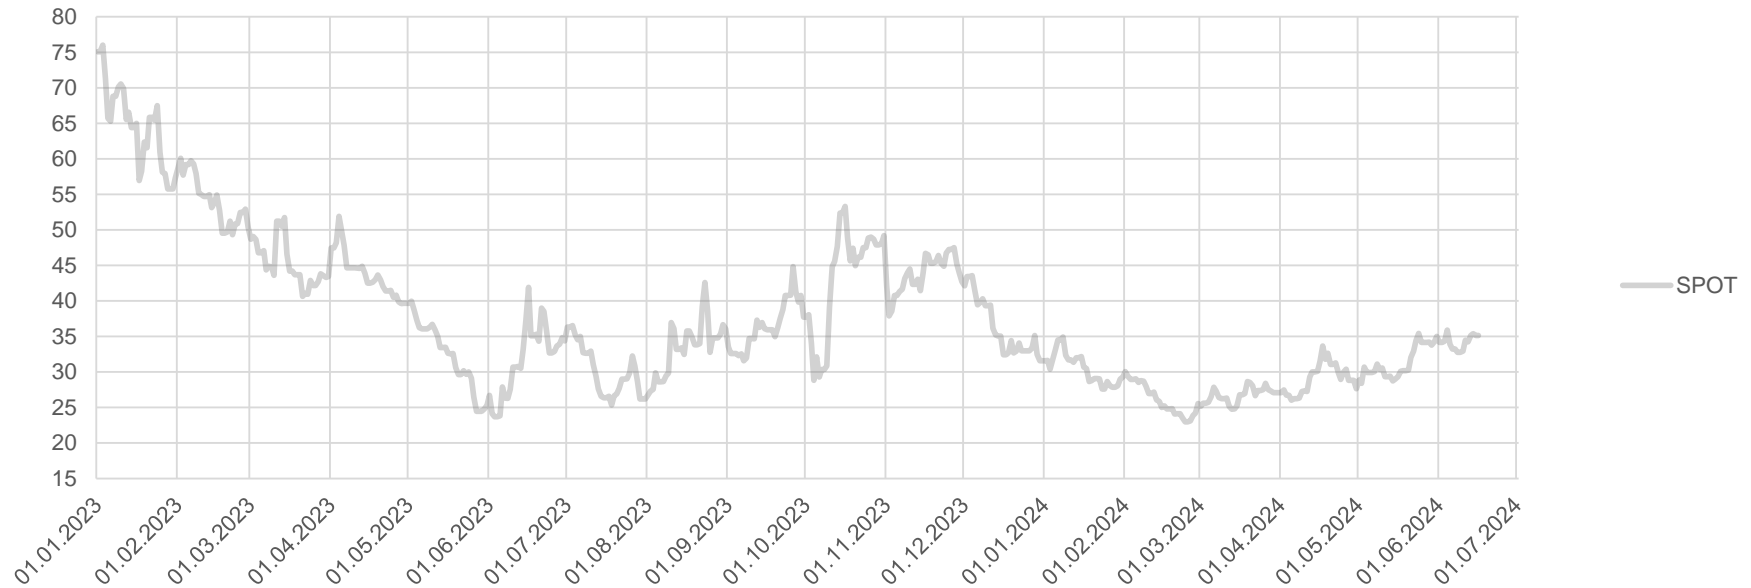

Preisentwicklung Strom

17.06.2024

Preisentwicklung Base*

	2025	2026	2027	2028
Settlementpreis	↓ 92,47	↓ 82,65	↓ 73,10	↓ 69,30
% zum Vortag	-2,0%	-1,3%	-1,2%	-0,8%
abs. zum Vortag	-1,81	-1,08	-0,86	-0,55
Jahresbeginn	95,51	90,6	83,77	76,11
% zu Jahresbeginn	-3,2%	-8,8%	-12,7%	-8,9%
abs. zu Jahresbeginn	-3,04	-7,95	-10,67	-6,81

*Quelle: eex.com

Preisentwicklung Strom
17.06.2024

Durchschnitt Spot*

Jul. 23	Aug. 23	Sep. 23	Okt. 23	Nov. 23	Dez. 23
77,61	94,32	100,72	87,46	91,12	68,52
Jan. 24	Feb. 24	Mrz. 24	Apr. 24	Mai. 24	Jun. 24
76,57	61,34	64,69	62,36	67,21	67,42

*Quelle: eex.com

Preisentwicklung Gas

17.06.2024

Preisentwicklung THE*

	2025	2026	2027	2028
Settlementpreis	↓ 38,50	↓ 33,62	↑ 29,61	↑ 27,76
% zum Vortag	-0,5%	-0,4%	0,2%	1,2%
abs. zum Vortag	-0,18	-0,15	0,07	0,32
Jahresbeginn	35,68	32,08	28,93	28,94
% zu Jahresbeginn	7,9%	4,8%	2,4%	-4,1%
abs. zu Jahresbeginn	2,82	1,53	0,69	-1,17

*Quelle: powernext.com

Preisentwicklung Gas
17.06.2024

Durchschnitt Spot*

Jul. 23	Aug. 23	Sep. 23	Okt. 23	Nov. 23	Dez. 23
30,09	33,41	36,42	43,24	43,81	36,15
Jan. 24	Feb. 24	Mrz. 24	Apr. 24	Mai. 24	Jun. 24
30,51	26,09	26,72	29,02	31,30	34,18