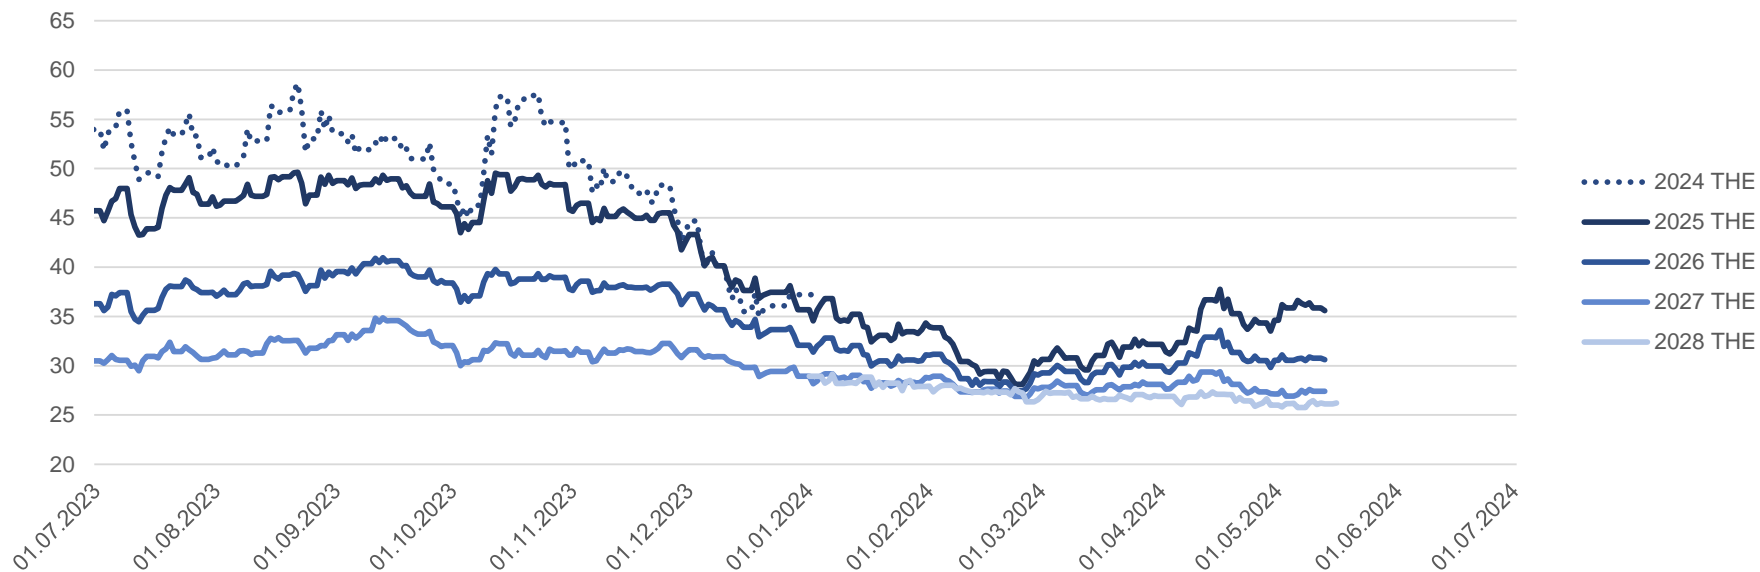

Preisentwicklung Strom

14.05.2024

Preisentwicklung Base*

	2025	2026	2027	2028
Settlementpreis	↓ 91,82	↓ 79,08	↓ 70,69	↓ 67,50
% zum Vortag	-2,2%	-2,6%	-1,4%	-1,4%
abs. zum Vortag	-2	-2,07	-0,99	-0,97
Jahresbeginn	95,51	90,6	83,77	76,11
% zu Jahresbeginn	-3,9%	-12,7%	-15,6%	-11,3%
abs. zu Jahresbeginn	-3,69	-11,52	-13,08	-8,61

*Quelle: eex.com

Preisentwicklung Strom
14.05.2024

Durchschnitt Spot*

Jun. 23	Jul. 23	Aug. 23	Sep. 23	Okt. 23	Nov. 23
94,76	77,61	94,32	100,72	87,46	91,12
Dez. 23	Jan. 24	Feb. 24	Mrz. 24	Apr. 24	Mai. 24
68,52	76,57	61,34	64,69	62,36	58,90

*Quelle: eex.com

Preisentwicklung Gas

14.05.2024

Preisentwicklung THE*

	2025	2026	2027	2028
Settlementpreis	↓ 35,59	↓ 30,63	↓ 27,41	↑ 26,21
% zum Vortag	-0,8%	-0,4%	-0,1%	0,3%
abs. zum Vortag	-0,27	-0,13	-0,01	0,09
Jahresbeginn	35,68	32,08	28,93	28,94
% zu Jahresbeginn	-0,2%	-4,5%	-5,2%	-9,4%
abs. zu Jahresbeginn	-0,09	-1,46	-1,52	-2,72

*Quelle: powernext.com

Preisentwicklung Gas
14.05.2024

Durchschnitt Spot*

Jun. 23	Jul. 23	Aug. 23	Sep. 23	Okt. 23	Nov. 23
31,77	30,09	33,41	36,42	43,24	43,81
Dez. 23	Jan. 24	Feb. 24	Mrz. 24	Apr. 24	Mai. 24
36,15	30,51	26,09	26,72	29,02	29,84