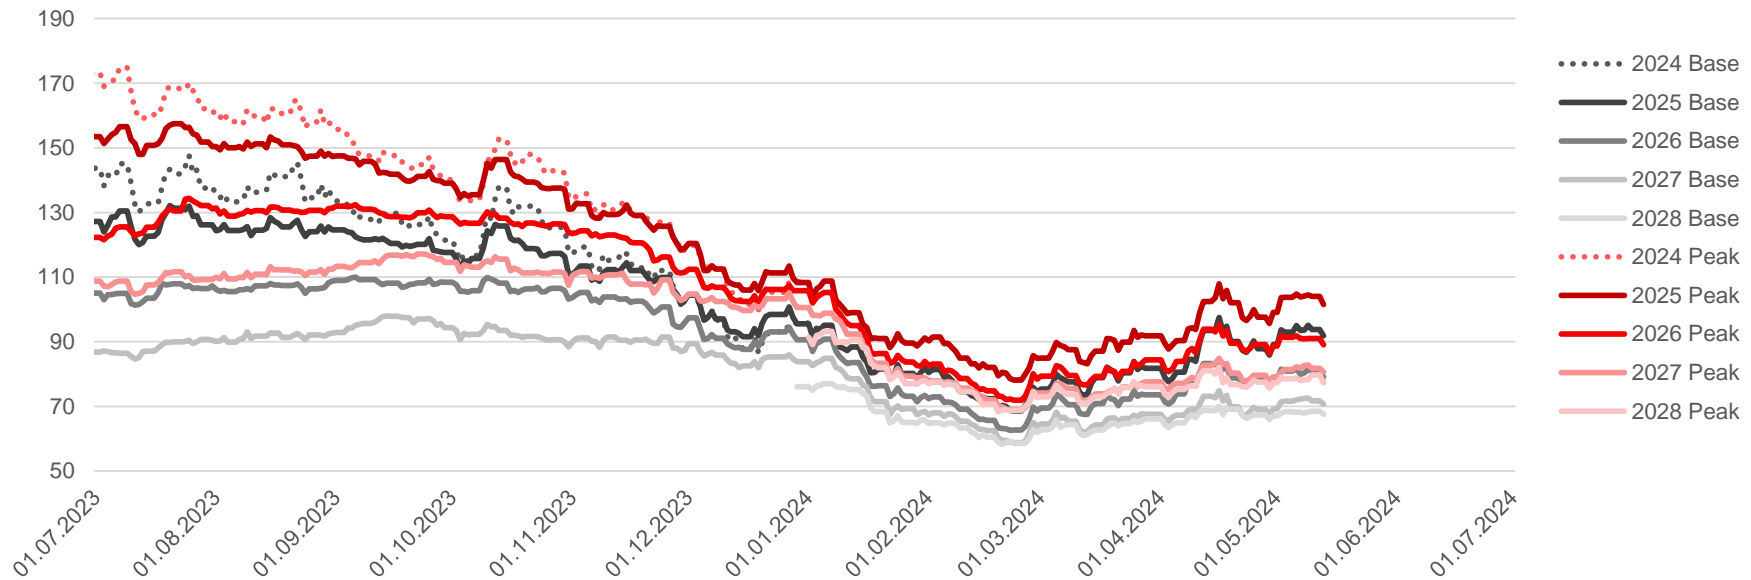

Preisentwicklung Strom

14.05.2024

Preisentwicklung Base*

	2025	2026	2027	2028
Settlementpreis	↓ 91,82	↓ 79,08	↓ 70,69	↓ 67,50
% zum Vortag	-2,2%	-2,6%	-1,4%	-1,4%
abs. zum Vortag	-2	-2,07	-0,99	-0,97
Jahresbeginn	95,51	90,6	83,77	76,11
% zu Jahresbeginn	-3,9%	-12,7%	-15,6%	-11,3%
abs. zu Jahresbeginn	-3,69	-11,52	-13,08	-8,61

*Quelle: eex.com

Preisentwicklung Strom
14.05.2024

Durchschnitt Spot*

Jun. 23	Jul. 23	Aug. 23	Sep. 23	Okt. 23	Nov. 23
94,76	77,61	94,32	100,72	87,46	91,12
Dez. 23	Jan. 24	Feb. 24	Mrz. 24	Apr. 24	Mai. 24
68,52	76,57	61,34	64,69	62,36	58,90

*Quelle: eex.com

Preisentwicklung Gas

14.05.2024

Preisentwicklung THE*

	2025	2026	2027	2028
Settlementpreis	↓ 35,59	↓ 30,63	↓ 27,41	↑ 26,21
% zum Vortag	-0,8%	-0,4%	-0,1%	0,3%
abs. zum Vortag	-0,27	-0,13	-0,01	0,09
Jahresbeginn	35,68	32,08	28,93	28,94
% zu Jahresbeginn	-0,2%	-4,5%	-5,2%	-9,4%
abs. zu Jahresbeginn	-0,09	-1,46	-1,52	-2,72

*Quelle: powernext.com

Preisentwicklung Gas
14.05.2024

Durchschnitt Spot*

Jun. 23	Jul. 23	Aug. 23	Sep. 23	Okt. 23	Nov. 23
31,77	30,09	33,41	36,42	43,24	43,81
Dez. 23	Jan. 24	Feb. 24	Mrz. 24	Apr. 24	Mai. 24
36,15	30,51	26,09	26,72	29,02	29,84