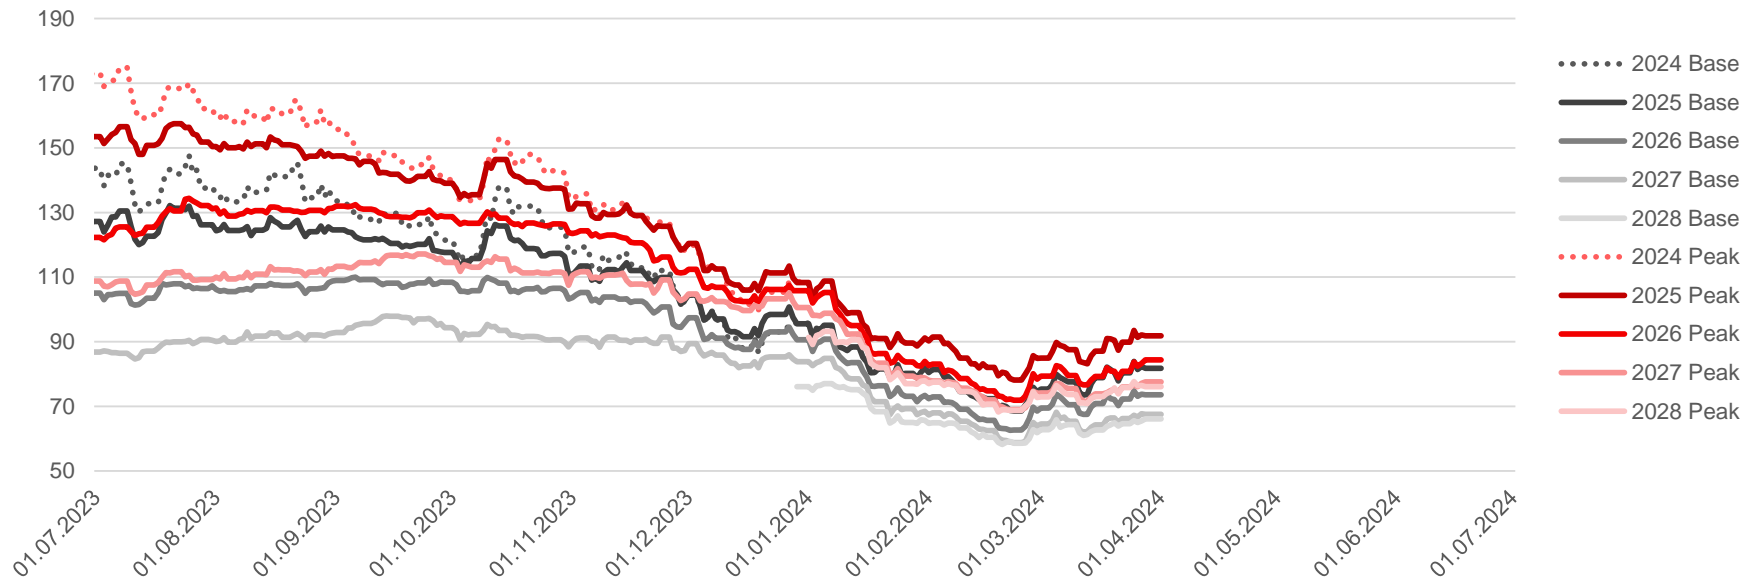

Preisentwicklung Strom

02.04.2024

Preisentwicklung Base*

	2025	2026	2027	2028
Settlementpreis	↓ 81,78	↓ 73,53	↓ 67,49	↓ 66,08
% zum Vortag	-0,7%	-0,3%	-0,3%	0,9%
abs. zum Vortag	-0,57	-0,25	-0,17	0,6
Jahresbeginn	95,51	90,6	83,77	76,11
% zu Jahresbeginn	-14,4%	-18,8%	-19,4%	-13,2%
abs. zu Jahresbeginn	-13,73	-17,07	-16,28	-10,03

*Quelle: eex.com

Preisentwicklung Strom
02.04.2024

Durchschnitt Spot*

Mai. 23	Jun. 23	Jul. 23	Aug. 23	Sep. 23	Okt. 23
81,72	94,76	77,61	94,32	100,72	87,46
Nov. 23	Dez. 23	Jan. 24	Feb. 24	Mrz. 24	Apr. 24
91,12	68,52	76,57	61,34	64,69	35,88

*Quelle: eex.com

Preisentwicklung Gas

02.04.2024

Preisentwicklung THE*

	2025	2026	2027	2028
Settlementpreis	↓ 32,16	↓ 29,99	↓ 28,10	↓ 26,87
% zum Vortag	-1,0%	-1,2%	-0,9%	-0,3%
abs. zum Vortag	-0,33	-0,37	-0,24	-0,09
Jahresbeginn	35,68	32,08	28,93	28,94
% zu Jahresbeginn	-9,9%	-6,5%	-2,8%	-7,1%
abs. zu Jahresbeginn	-3,52	-2,10	-0,82	-2,06

*Quelle: powernext.com

Preisentwicklung Gas
02.04.2024

Durchschnitt Spot*

Mai. 23	Jun. 23	Jul. 23	Aug. 23	Sep. 23	Okt. 23
32,29	31,77	30,09	33,41	36,42	43,24
Nov. 23	Dez. 23	Jan. 24	Feb. 24	Mrz. 24	Apr. 24
43,81	36,15	30,51	26,09	26,72	27,10