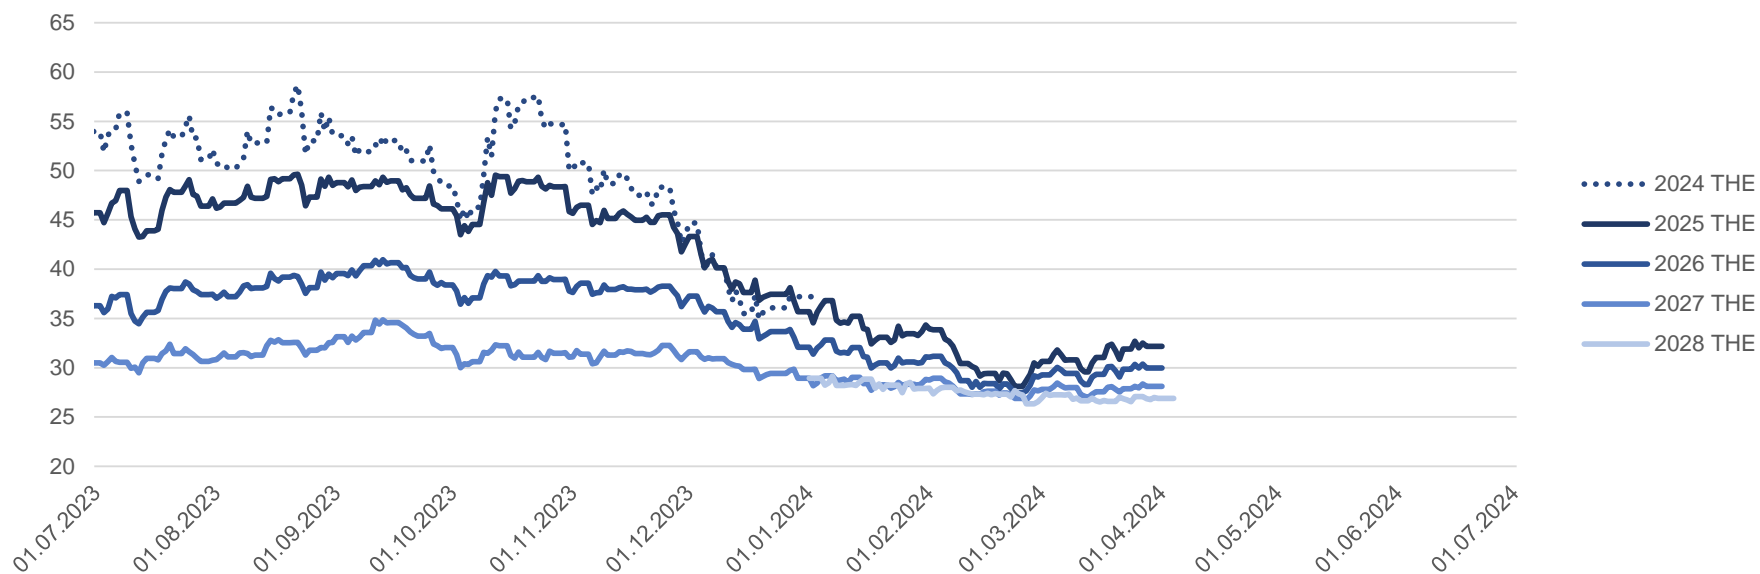

Preisentwicklung Strom

02.04.2024

Preisentwicklung Base*

	2025	2026	2027	2028
Settlementpreis	↓ 81,78	↓ 73,53	↓ 67,49	↓ 66,08
% zum Vortag	-0,7%	-0,3%	-0,3%	0,9%
abs. zum Vortag	-0,57	-0,25	-0,17	0,6
Jahresbeginn	95,51	90,6	83,77	76,11
% zu Jahresbeginn	-14,4%	-18,8%	-19,4%	-13,2%
abs. zu Jahresbeginn	-13,73	-17,07	-16,28	-10,03

*Quelle: eex.com

Preisentwicklung Strom
02.04.2024

Durchschnitt Spot*

Mai. 23	Jun. 23	Jul. 23	Aug. 23	Sep. 23	Okt. 23
81,72	94,76	77,61	94,32	100,72	87,46
Nov. 23	Dez. 23	Jan. 24	Feb. 24	Mrz. 24	Apr. 24
91,12	68,52	76,57	61,34	64,69	35,88

*Quelle: eex.com

Preisentwicklung Gas

02.04.2024

Preisentwicklung THE*

	2025	2026	2027	2028
Settlementpreis	↓ 32,16	↓ 29,99	↓ 28,10	↓ 26,87
% zum Vortag	-1,0%	-1,2%	-0,9%	-0,3%
abs. zum Vortag	-0,33	-0,37	-0,24	-0,09
Jahresbeginn	35,68	32,08	28,93	28,94
% zu Jahresbeginn	-9,9%	-6,5%	-2,8%	-7,1%
abs. zu Jahresbeginn	-3,52	-2,10	-0,82	-2,06